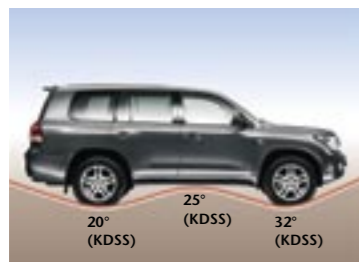

Specifikacije

MOTORI

	Dizelski 4,5 D-4D V8 6 stup. A/T	Benzinski 4,7 VVT-i V8 5 stup. A/T
Mjenjač		
Oznaka motora	1VD-FTV	2UZ-FE
Broj cilindara	8 postavljenih u obl. slova V	
Mehanizam ventila	32 ventila DOHC	32 ventila DOHC VVT-i
Sustav ubrizgavanja goriva	Preko zajed. voda	Elektronsko ubrizgavanje
Obujam (cm³)	4461	4664
Provrt i hod (mm)	86,0 x 96,0	94,0 x 84,0
Kompresija	16,8 : 1	10,0 : 1
Najveća snaga (kW/KS/o/min)	210/286/3600	212/288/5400
Najveći okretni moment (Nm/o/min)	650/1600-2800	445/3400

PERFORMANSE

Najveća brzina (km/h)	210	200
0-100 km/h (s)	8,2	9,2
0-400 m (s)	16,0	16,9

EKOLOŠKE PERFORMANSE

	Dizelski 4,5 D-4D V8 6 stup. A/T	Benzinski 4,7 VVT-i V8 5 stup. A/T
Potrošnja goriva (EU direktiva EU 80/1268/EEC - 2004/3/EC)		
Kombinirana vožnja (l/100 km)	10,2	14,4
Vožnja po gradu /izvan grada (l/100 km)	12/9,1	19/11,7
Preporučeno gorivo	Eurodizel	Eurosuper
Obujam spremnika goriva (l)	93	
Ugljični dioksid, CO2 (EU direktiva EU 80/1268/EEC - 2004/3/EC)		
Kombinirana vožnja (g/km)	270	340
Vožnja po gradu /izvan grada (g/km)	318/242	449/276
Emisije ispuha (EU direktiva EU 80/1268/EEC - 2004/3/EC)		
Euro klasa	4	
Ugljični monoksid CO (g/km)	0,07	0,26
Ugljikovodici, HC (g/km)	0,01	0,04
Dušični oksidi, NOx (g/km)	0,34	0,03
Ugljikovodici, HC i dušični oksidi, NOx (g/km)	0,34	0,07
Čestice, (g/km)	0,03	-
Buka (u prolasku) (EU direktiva 1999/101/EC)		
dB(A)	71	74

TERENSKÉ PERFORMANSE

	Dizelski 4,5 D-4D V8 6 stup. A/T	Benzinski 4,7 VVT-i V8 5 stup. A/T
Karoserija na okviru	•	•
Stalni pogon na sve kotače	•	•
TORSEN® LSD	•	•
A-TRAC (aktivna kontrola proklizavanja)	•	•
VSC (kontrola stabilnosti vozila)	•	•
KDSS (Kinetički dinamički sustav ovjesa)	•	•
Minimalna udaljenost od tla u vožnji (mm)	225	
Ulazni kut (°)	32	
Izlazni kut (°)	24	
Kut uspona (°)	45	
Kut od središta prema kotačima (°)	25	
Dubina uranjanja (mm)	700	
Granični kut prevrtanja vozila (°)	44	

Specifikacije se mogu razlikovati, molimo da za detaljnije informacije kontaktirate Toyota partnera. TORSEN LSD pojam je registriran od JTEKT Corporation-a.

A/T = automatski mjenjač

• = Serijski   o = Uz doplatu   - = Nije dostupno

OVJES

	Dizelski 4,5 D-4D V8 6 stup. A/T	Benzinski 4,7 VVT-i V8 5 stup. A/T
Prednji	Dvostruka poprečna ramena	
Stražnji	4-link kruti ovjes s poprečnom šipkom	

KOČNICE

Prednje	Ventilirani disk
Stražnje	Ventilirani disk
Multi-ABS, EBD i BA	•
VSC i A-TRAC	•

GUME I NAPLATKI

Aluminijski 18"	285/60 R18
Rezervni kotač pune veličine	•

DIMENZIJE I MASE

	Dizelski 4,5 D-4D V8 6 stup. A/T 5-sjedala	Benzinski 4,7 VVT-i V8 5 stup. A/T 7-sjedala
Vanjska dužina (mm)	4950	4950
Vanjska širina (mm)	1970	1970
Vanjska visina (mm, KDSS)	1910/1865	1910/1865
Međuosovinski razmak (mm)	2850	2850
Trag prednjih kotača (mm)	1640	1640
Trag stražnjih kotača (mm)	1635	1635
Najmanji krug okretanja (m)	5,9	5,9
Masa praznog vozila (kg)	2580	2615
Bruto masa vozila (kg)	3300	3300
Dopuštena vuča prikolice s kočnicama (kg)	3500	3500
Dopuštena vuča prikolice bez kočnica (kg)	750	750
Obujam prtljažnika, dužina (mm) sa sklopljenim stražnjim sjedalima	1685	1685
Obujam prtljažnika, najveća širina (mm)	1675	1675