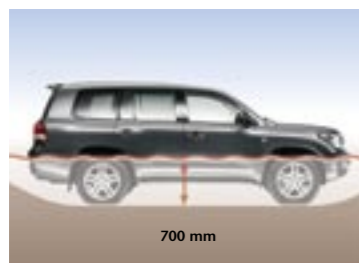

Specifikacije

MOTORI

	Dizelski 4,5 D-4D V8 6 stup. A/T	Benzinski 4,7 VVT-i V8 5 stup. A/T
Mjenjač		
Oznaka motora	1VD-FTV	2UZ-FE
Broj cilindara	8 postavljenih u obl. slova V	
Mehanizam ventila	32 ventila DOHC	32 ventila DOHC VVT-i
Sustav ubrizgavanja goriva	Preko zajed. voda	Elektronsko ubrizgavanje
Obujam (cm³)	4461	4664
Provrt i hod (mm)	86,0 x 96,0	94,0 x 84,0
Kompresija	16,8 : 1	10,0 : 1
Najveća snaga (kW/KS/o/min)	210/286/3600	212/288/5400
Najveći okretni moment (Nm/o/min)	650/1600-2800	445/3400

PERFORMANSE

Najveća brzina (km/h)	210	200
0-100 km/h (s)	8,2	9,2
0-400 m (s)	16,0	16,9

EKOLOŠKE PERFORMANSE

	Dizelski 4,5 D-4D V8 6 stup. A/T	Benzinski 4,7 VVT-i V8 5 stup. A/T
Potrošnja goriva (EU direktiva EU 80/1268/EEC - 2004/3/EC)		
Kombinirana vožnja (l/100 km)	10,2	14,4
Vožnja po gradu /izvan grada (l/100 km)	12/9,1	19/11,7
Preporučeno gorivo	Eurodizel	Eurosuper
Obujam spremnika goriva (l)	93	
Ugljični dioksid, CO2 (EU direktiva EU 80/1268/EEC - 2004/3/EC)		
Kombinirana vožnja (g/km)	270	340
Vožnja po gradu /izvan grada (g/km)	318/242	449/276
Emisije ispuha (EU direktiva EU 80/1268/EEC - 2004/3/EC)		
Euro klasa	4	
Ugljični monoksid CO (g/km)	0,07	0,26
Ugljikovodici, HC (g/km)	0,01	0,04
Dušični oksidi, NOx (g/km)	0,34	0,03
Ugljikovodici, HC i dušični oksidi, NOx (g/km)	0,34	0,07
Čestice, (g/km)	0,03	-
Buka (u prolasku) (EU direktiva 1999/101/EC)		
dB(A)	71	74

TERENSKÉ PERFORMANSE

	Dizelski 4,5 D-4D V8 6 stup. A/T	Benzinski 4,7 VVT-i V8 5 stup. A/T
Karoserija na okviru	•	•
Stalni pogon na sve kotače	•	•
TORSEN® LSD	•	•
A-TRAC (aktivna kontrola proklizavanja)	•	•
VSC (kontrola stabilnosti vozila)	•	•
KDSS (Kinetički dinamički sustav ovjesa)	•	•
Minimalna udaljenost od tla u vožnji (mm)	225	
Ulazni kut (°)	32	
Izlazni kut (°)	24	
Kut uspona (°)	45	
Kut od središta prema kotačima (°)	25	
Dubina uranjanja (mm)	700	
Granični kut prevrtanja vozila (°)	44	

Specifikacije se mogu razlikovati, molimo da za detaljnije informacije kontaktirate Toyota partnera. TORSEN LSD pojam je registriran od JTEKT Corporation-a.

A/T = automatski mjenjač

• = Serijski   o = Uz doplatu   - = Nije dostupno

OVJES

	Dizelski 4,5 D-4D V8 6 stup. A/T	Benzinski 4,7 VVT-i V8 5 stup. A/T
Prednji	Dvostruka poprečna ramena	
Stražnji	4-link kruti ovjes s poprečnom šipkom	

KOČNICE

Prednje	Ventilirani disk
Stražnje	Ventilirani disk
Multi-ABS, EBD i BA	•
VSC i A-TRAC	•

GUME I NAPLATKI

Aluminijski 18"	285/60 R18
Rezervni kotač pune veličine	•

DIMENZIJE I MASE

	Dizelski 4,5 D-4D V8 6 stup. A/T 5-sjedala	Benzinski 4,7 VVT-i V8 5 stup. A/T 7-sjedala
Vanjska dužina (mm)	4950	4950
Vanjska širina (mm)	1970	1970
Vanjska visina (mm, KDSS)	1910/1865	1910/1865
Međuosovinski razmak (mm)	2850	2850
Trag prednjih kotača (mm)	1640	1640
Trag stražnjih kotača (mm)	1635	1635
Najmanji krug okretanja (m)	5,9	5,9
Masa praznog vozila (kg)	2580	2615
Bruto masa vozila (kg)	3300	3300
Dopuštena vuča prikolice s kočnicama (kg)	3500	3500
Dopuštena vuča prikolice bez kočnica (kg)	750	750
Obujam prtljažnika, dužina (mm) sa sklopljenim stražnjim sjedalima	1685	1685
Obujam prtljažnika, najveća širina (mm)	1675	1675